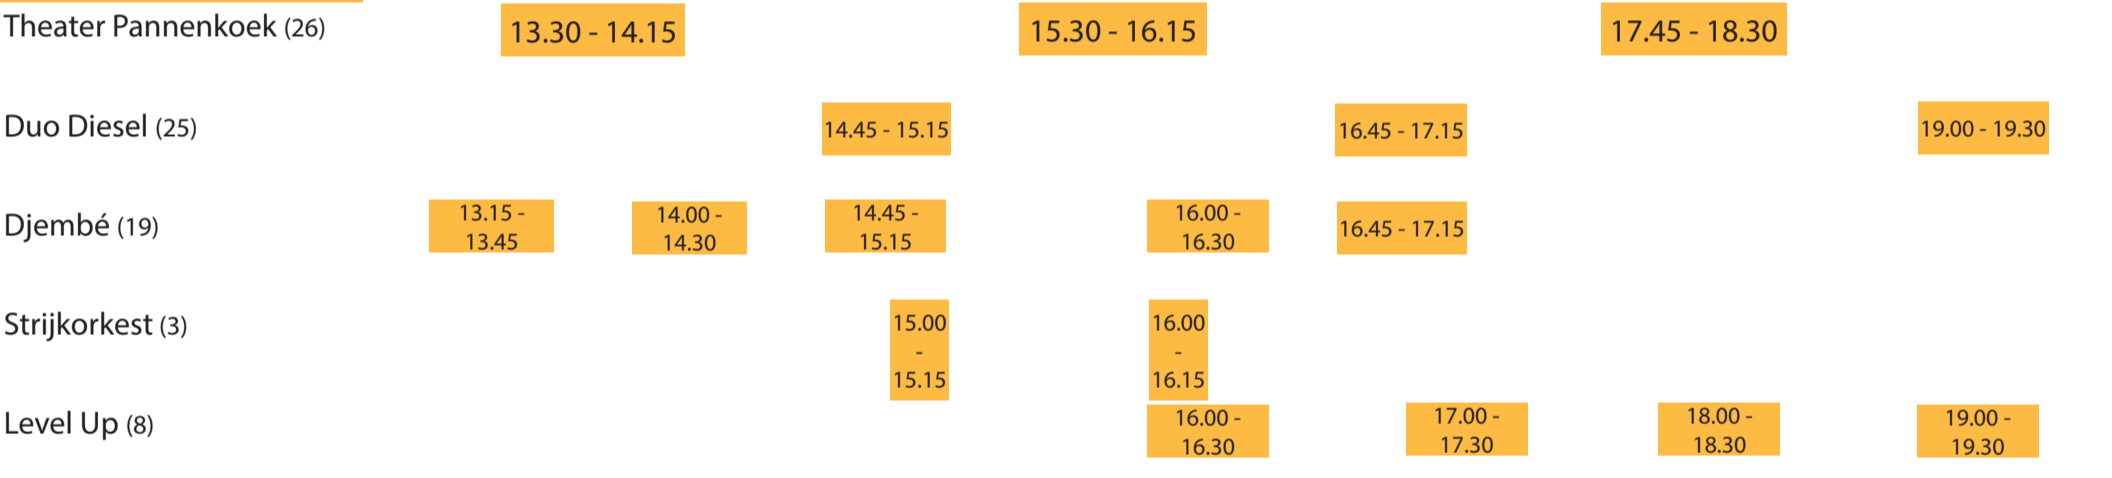

13.00 13.15 13.30 13.45 14.00 14.15 14.30 14.45 15.00 15.15 15.30 15.45 16.00 16.15 16.30 16.45 17.00 17.15 17.30 17.45 18.00 18.15 18.30 18.45 19.00 19.15 19.30 19.45 20.00

KUNST & CULTUUR

MUZIEK & THEATER

NATUUR & TECHNIEK

SPORT & BEWEGEN

* (3) Locatie op plattegrond